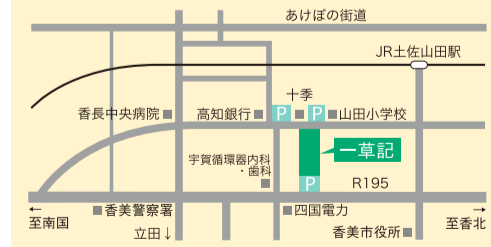

ロビー

受付&ドリンクサービス

お気軽にお越しください!

このチラシをご持参の方に
エンディングノート
プレゼント!!

目で見ると 葬祭のすべて パネル展

お葬式の流れから費用のこと、弔問の知識、豆知識等のパネルを展示いたします。

数珠の使い方

葬祭会館
一草記
I S S O K I

葬祭会館[一草記]
香美市土佐山田町西本町2-2-20
TEL.0887-53-5151
駐車場・駐輪場有

葬祭コンシェルジュ

寺村葬儀社

高知店・山田店・美良布店・赤岡店

葬祭フェアについては
お気軽にお電話または
ホームページから
お問い合わせください。

おくるこころ
☎ 0120-096-556

<http://www.teramura.co.jp>