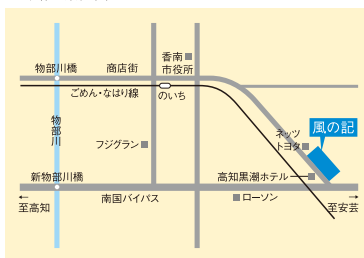

●ロビー

ご家族だけのご葬儀やご法要の場として
安心してお使いいただけます。

葬祭会館「風の記」で、厳肅でこころあるご葬儀を。
心身ともにお疲れのご家族はもちろん、ご用件の皆さまのお心を配慮した充実の
会館施設と機能で寺村葬儀社ならではの地域に密着したこころあるご葬儀を執り
行わせていただきます。

※会館見学随時受付中！
ご希望の方は右記までご連絡ください。

☎ 0120-096-556

お通夜・ご葬儀・ご法要に、
風の記ならではの充実の設備。

- ホール・斎場
- 控室・宿泊室2室(2階建・バス・トイレ・給湯室付)
- 駐車場／駐輪場

便利な無料送迎バスを
ご利用ください。

各会館まで無料送迎いたしております。
(途中乗降可)
お気軽にお問い合わせください。

■会館ご案内図

葬祭会館「風の記」
香南市野市町東野1048-1 TEL.0887-56-5166

お盆用品・仏神具・返礼品は
メモリアルサービス十季で。

メモリアルサービス[十季]
土佐山田町西本町2-4-7