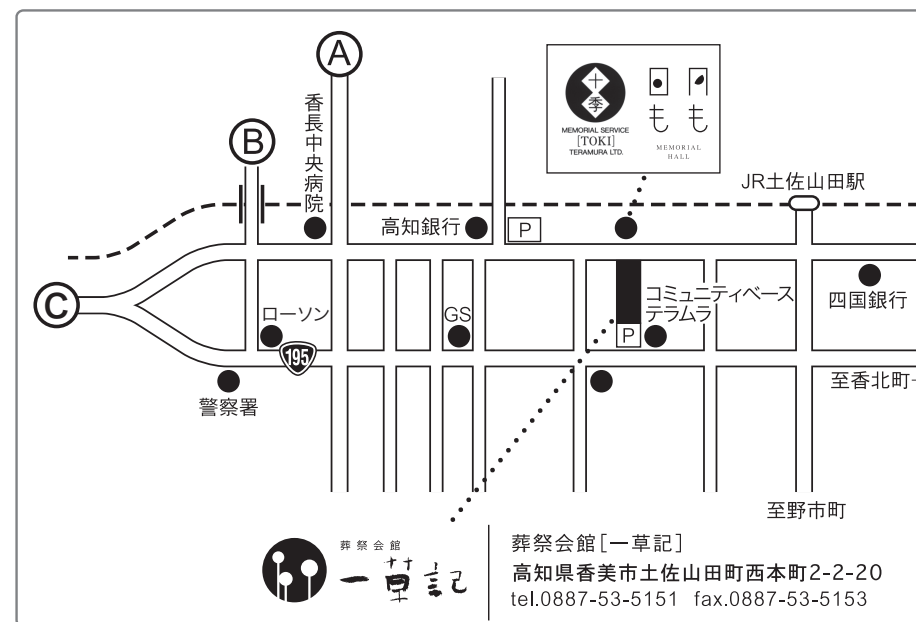

葬祭会館 一草記 ごあんない図

a c c e s s

- 南国ICより車で10分
- 高知龍馬空港より車で15分
- JR高知駅より(普通25分・特急12分)JR土佐山田駅下車 徒歩5分

葬祭コンシェルジュ
寺村葬儀社

高知県香美市土佐山田町西本町2-2-20
tel.0887-53-5151 fax.0887-53-5153