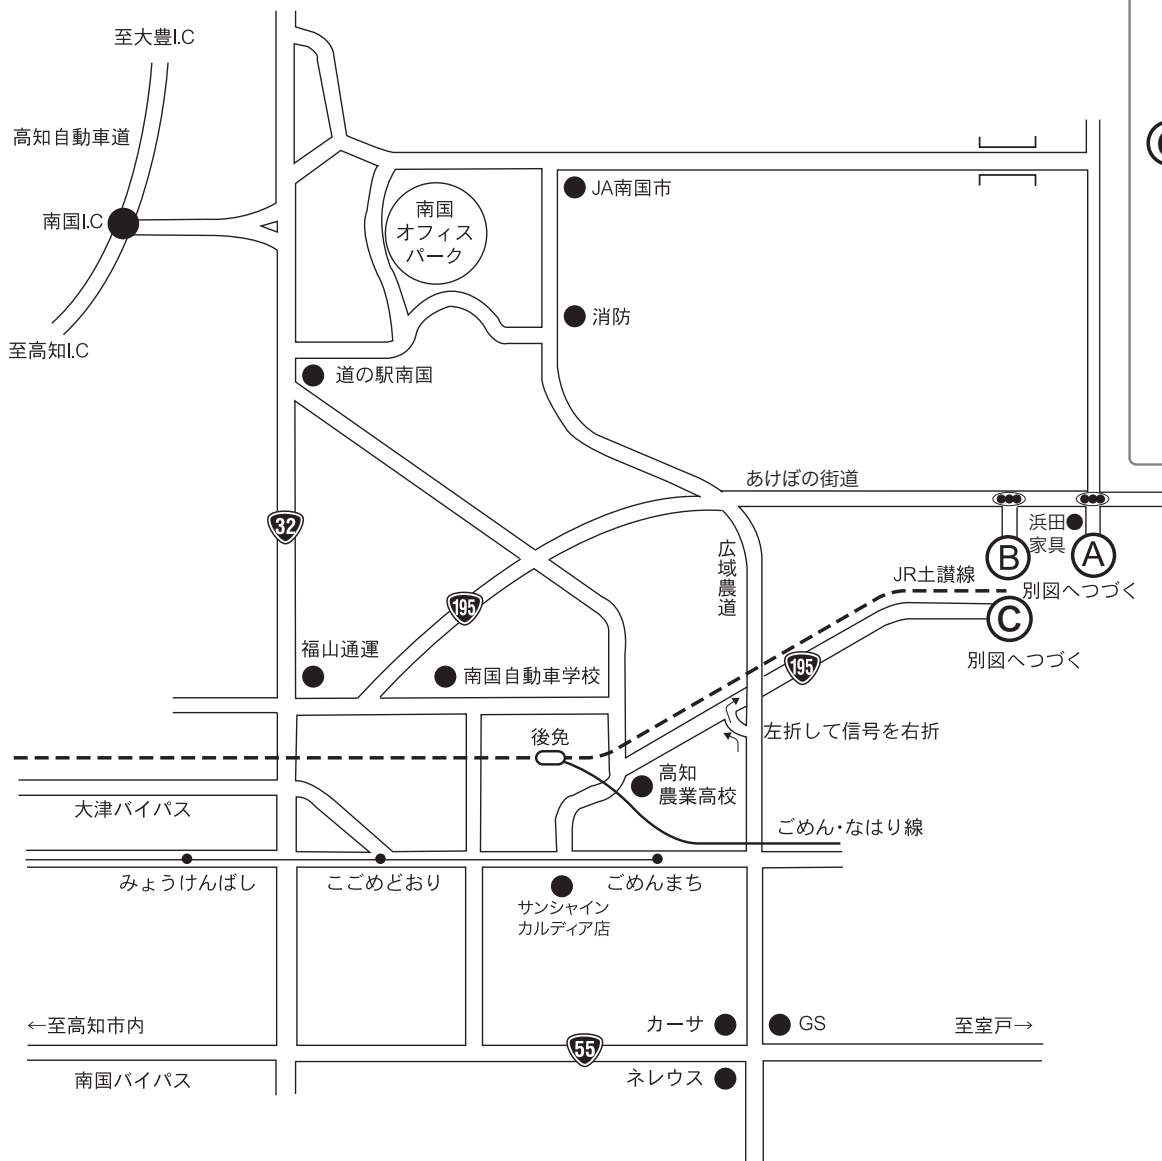

葬祭会館 一草記 ごあんない図

a c c e s s

- 南国ICより車で10分
- 高知龍馬空港より車で15分
- JR高知駅より(普通25分・特急12分)JR土佐山田駅下車 徒歩5分

葬祭コンシェルジュ
寺村葬儀社

高知県香美市土佐山田町西本町2-2-20
tel.0887-53-5151 fax.0887-53-5153