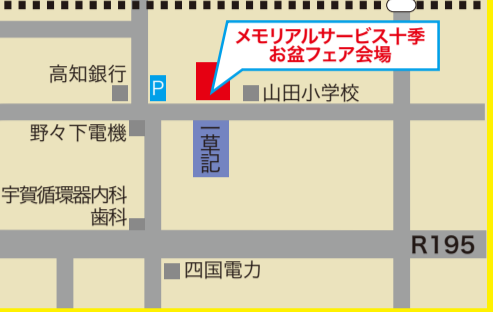

# お盆 早期ご予約会

6月1日(金)～10日(日)

午前9時～午後5時  
メモリアルサービス十季

電話での  
ご予約も  
承ります

ご注文、お問合せはフリーダイヤルをご利用ください。香美市土佐山田町西本町2-4-7  
また、ホームページからのご注文いただけます。

www.teramura.co.jp

☎ 0120-096-556

2018.6.1 リニューアルオープン

MEMORIAL SERVICE [TOKI] 十季 ももも

MEMORIAL HALL JR 土佐山田駅